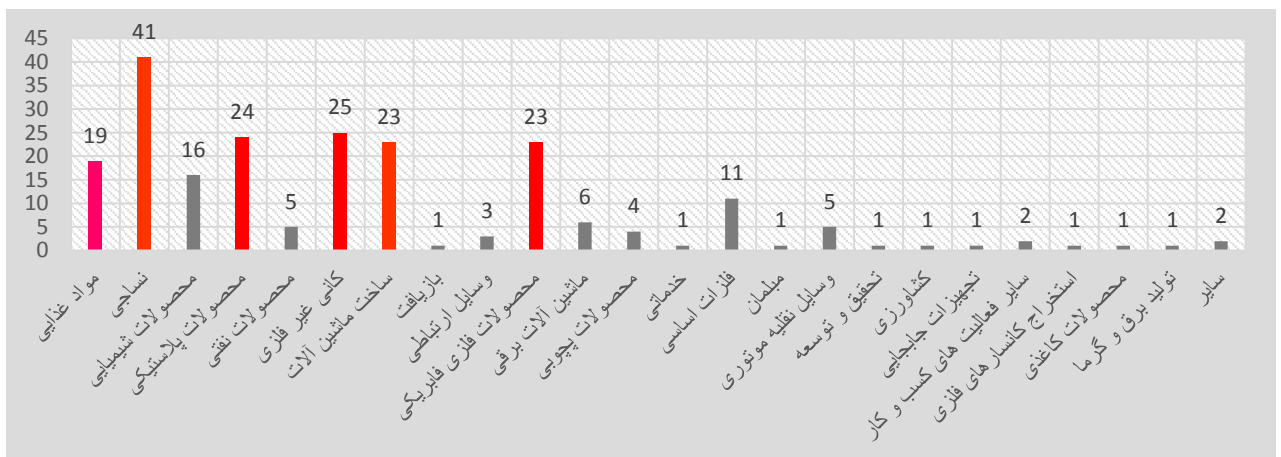

حوزه های فعالیت علاقمند به راه اندازی

کد	عنوان	تعداد	درصد
15	مواد غذایی	19	8.72%
17	نساجی	41	18.81%
24	محصولات شیمیایی	16	7.34%
25	محصولات پلاستیکی	24	11.01%
23	محصولات نفتی	5	2.29%
26	کانی غیر فلزی	25	11.47%
29	ساخت ماشین آلات	23	10.55%
37	بازیافت	1	0.46%
32	وسایل ارتباطی	3	1.38%
28	محصولات فلزی فابریکی	23	10.55%
31	ماشین آلات برقی	6	2.75%
20	محصولات پچوبی	4	1.83%
خدماتی	خدماتی	1	0.46%
27	فلزات اساسی	11	5.05%
36	مبلمان	1	0.46%
34	وسایل نقلیه موتوری	5	2.29%
73	تحقیق و توسعه	1	0.46%
01	کشاورزی	1	0.46%
35	تجهیزات جابجایی	1	0.46%
74	سایر فعالیت های کسب و کار	2	0.92%
13	استخراج کانسارهای فلزی	1	0.46%
21	محصولات کاغذی	1	0.46%
40	تولید برق و گرما	1	0.46%
0	سایر	2	0.92%
کل		218	100%