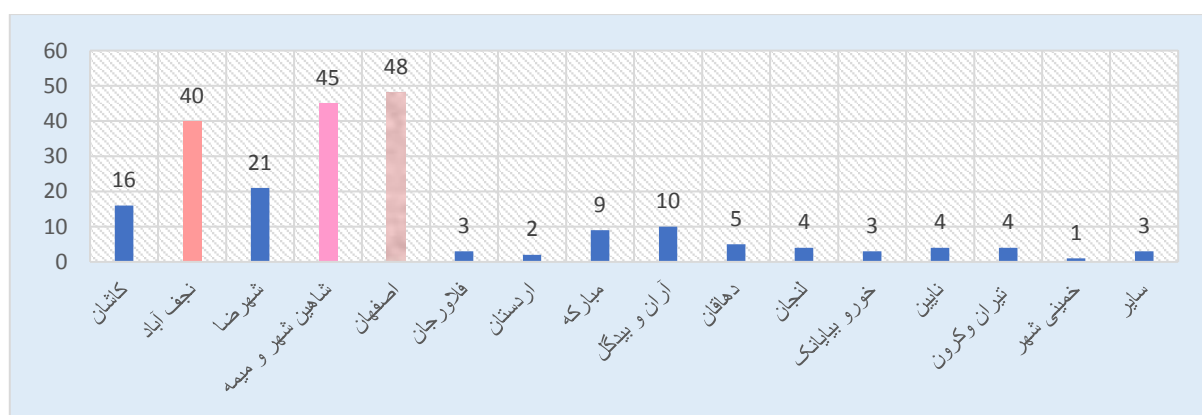

از لحاظ شهرستان

درصد	تعداد	عنوان شهرستان
22.60%	233	اصفهان
1.94%	20	تیران و کرون
19.50%	201	نجف آباد
5.33%	55	آران و بیدگل
20.66%	213	شاهین شهر و میمه
1.94%	20	فلورجان
0.48%	5	خمینی شهر
10.77%	111	کاشان
0.10%	1	شهرضا
5.53%	57	مبارکه
5.53%	57	شهرضا
0.29%	3	نطنز
0.48%	5	خور و بیابانک
0.87%	9	نایین
0.68%	7	گلیپگان
0.87%	9	دهقان
0.29%	3	اردستان
0.87%	9	برخوار
0.78%	8	لنجان
0.10%	1	سمیرم
0.10%	1	فریدونشهر
0.29%	3	سایر
100%	1031	کل

میزان و نحوه ارتباط گیری با این واحد ها

تکرار	تعداد	عنوان
8.63%	87	فعال
19.35%	202	علاقمند
19.84%	200	عدم علاقمندی
0.60%	6	اجاره
10.42%	105	واگذار
0.40%	4	تملك بانک
16.57%	167	عدم پاسخگویی
24.11%	243	عدم دسترسی
0.20%	2	خدماتی
100%	1008	کل

واحدهای علاقمند به راه اندازی - در شهرستان ها

عنوان	تعداد	درصد
کاشان	16	7.34%
نجف آباد	40	18.35%
شهرضا	21	9.63%
شاهین شهر و میمه	45	20.64%
اصفهان	48	22.02%
فلورجان	3	1.38%
اردستان	2	0.92%
مبارکه	9	4.13%
آران و بیدگل	10	4.59%
دهاقان	5	2.29%
لنجان	4	1.83%
خورو بیایانک	3	1.38%
نایین	4	1.83%
تیران و کرون	4	1.83%
خمینی شهر	1	0.46%
سایر	3	1.38%
کل	218	100%