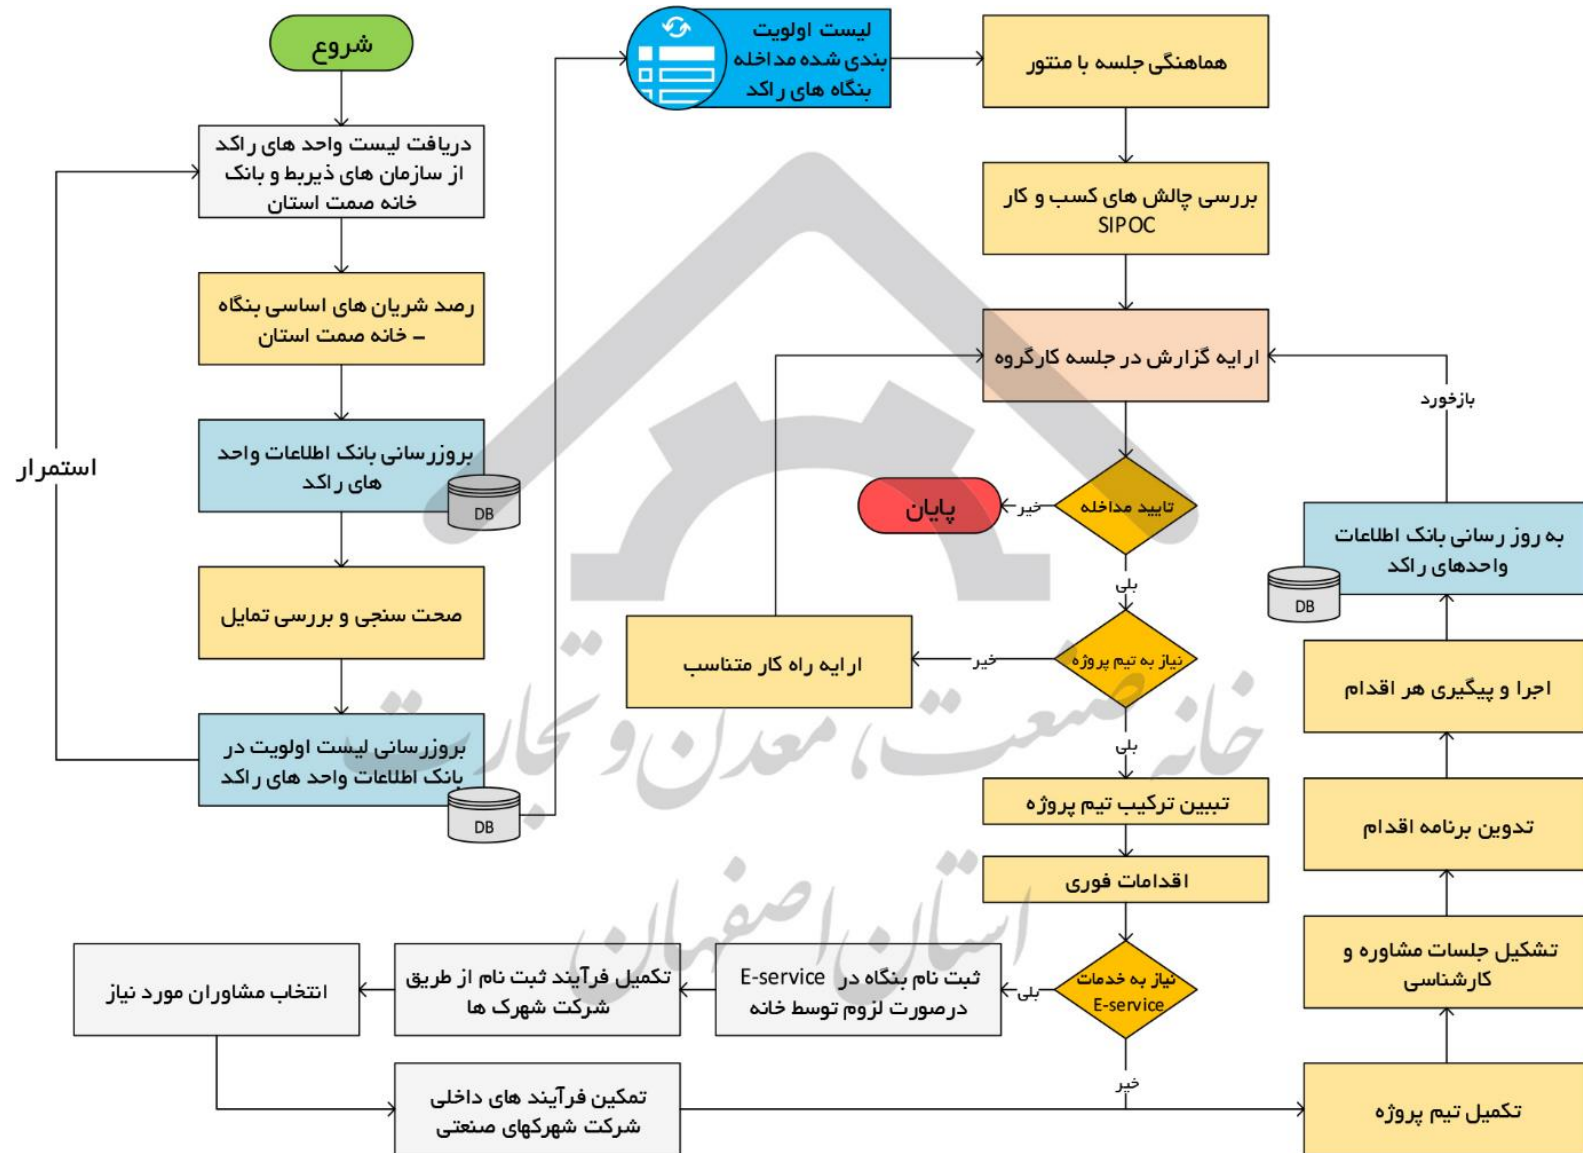

گزارشی از تمامی لیست‌های دریافت شده به عنوان واحدهای راکد

وضعیت از لحاظ محصول

درصد	تعداد	کد محصول	عنوان محصول
0.10%	1	13	استخراج کانسارهای فلزی
0.19%	2	14	استخراج سایر فلزات
6.50%	67	15	مواد غذایی و آشامیدنی
19.69%	203	17	نساجی
0.10%	1	18	پوشاک و رنگ کردن پوست
0.19%	2	19	دباغی و پرداخت چرم
0.87%	9	20	محصولات چوبی
2.33%	24	21	محصولات کاغذی
0.10%	1	22	انتشار و چاپ
1.84%	19	23	مواد نفتی و کک و هسته‌ای
6.21%	64	24	محصولات شیمیایی
9.21%	95	25	محصولات پلاستیکی
12.03%	124	26	کانی غیر فلزی
3.39%	35	27	فلزات اساسی
14.45%	149	28	محصولات فلزی فابریکی
7.86%	81	29	ساخت ماشین آلات
2.04%	21	31	دستگاههای برقی
0.29%	3	32	وسایل ارتباطی (تلفن و تلوزیون و ...)
0.48%	5	33	ساعت و تجهیزات پزشکی و اپتیکی
2.62%	27	34	وسایل نقلیه موتوری
0.10%	1	35	تجهیزات جابجایی
0.29%	3	36	مبلمان
0.29%	3	37	بازیافت
0.10%	1	40	تولید برق و گرما و ...
1.84%	19	74	سایر فعالیتهای کسب و کار
0.10%	1	73	پژوهش در صنایع فلزی
0.19%	2	01	محصولات کشاورزی
0.29%	3	0	خدماتی
6.30%	65	0	سایر محصولات
100%	1031		کل