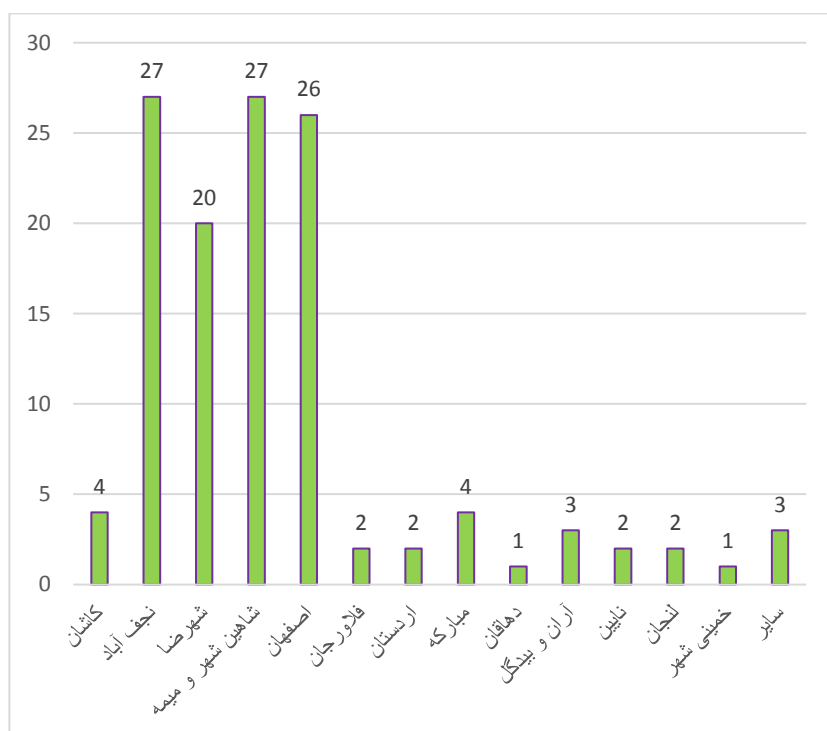

منتور شده‌ها-در شهرستان های مختلف

شهرستان	تعداد	درصد
کاشان	4	3.23%
نجف آباد	27	21.77%
شهرضا	20	16.13%
شاهین شهر و میمه	27	21.77%
اصفهان	26	20.97%
فلاورجان	2	1.61%
اردستان	2	1.61%
مبارکه	4	3.23%
دهاقان	1	0.81%
آران و بیدگل	3	2.42%
نایین	2	1.61%
لنجان	2	1.61%
خمینی شهر	1	0.81%
سایر	3	2.42%
کل	124	100%