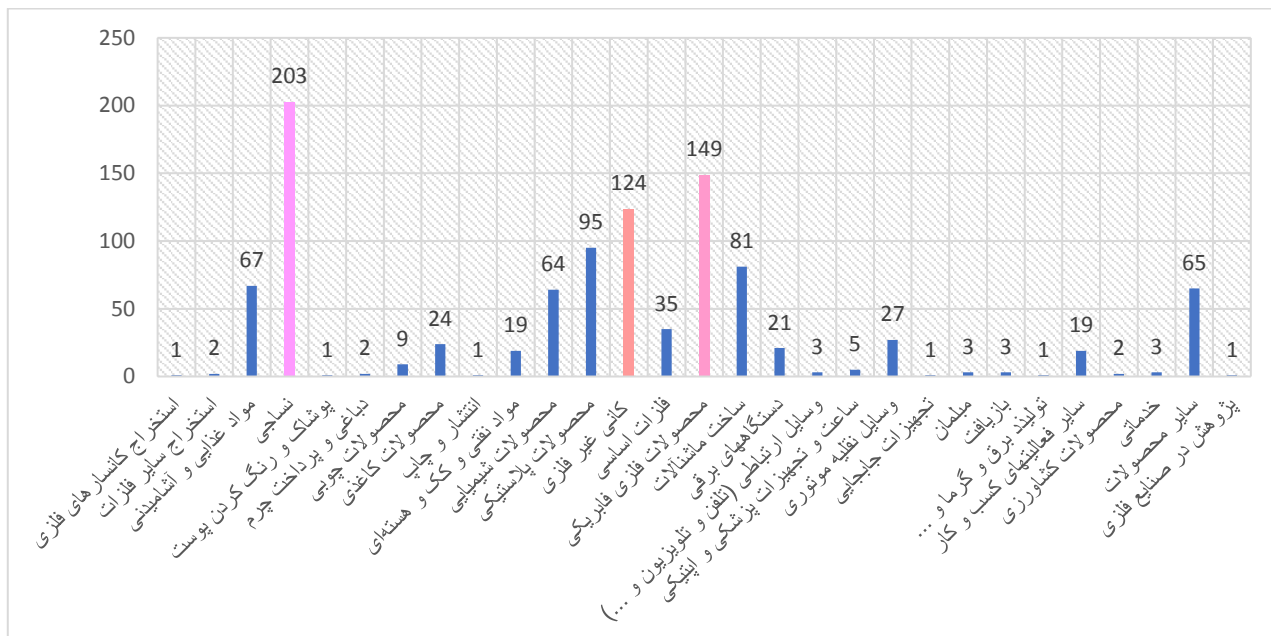

گزارشی از تمامی لیست‌های دریافت شده به عنوان واحدهای راکد

وضعیت از لحاظ محصول

درصد	تعداد	کد محصول	عنوان محصول
0.10%	1	13	استخراج کانسارهای فلزی
0.19%	2	14	استخراج سایر فلزات
6.50%	67	15	مواد غذایی و آشامیدنی
19.69%	203	17	نساجی
0.10%	1	18	پوشاک و رنگ کردن پوست
0.19%	2	19	دباغی و پرداخت چرم
0.87%	9	20	محصولات چوبی
2.33%	24	21	محصولات کاغذی
0.10%	1	22	انتشار و چاپ
1.84%	19	23	مواد نفتی و کک و هسته‌ای
6.21%	64	24	محصولات شیمیایی
9.21%	95	25	محصولات پلاستیکی
12.03%	124	26	کانی غیر فلزی
3.39%	35	27	فلزات اساسی
14.45%	149	28	محصولات فلزی فابریکی
7.86%	81	29	ساخت ماشین آلات
2.04%	21	31	دستگاههای برقی
0.29%	3	32	وسایل ارتباطی (تلفن و تلوزیون و ...)
0.48%	5	33	ساعت و تجهیزات پزشکی و اپتیکی
2.62%	27	34	وسایل نقلیه موتوری
0.10%	1	35	تجهیزات جابجایی
0.29%	3	36	مبلمان
0.29%	3	37	بازیافت
0.10%	1	40	تولید برق و گرما و ...
1.84%	19	74	سایر فعالیتهای کسب و کار
0.10%	1	73	پژوهش در صنایع فلزی
0.19%	2	01	محصولات کشاورزی
0.29%	3	0	خدماتی
6.30%	65	0	سایر محصولات
100%	1031		کل