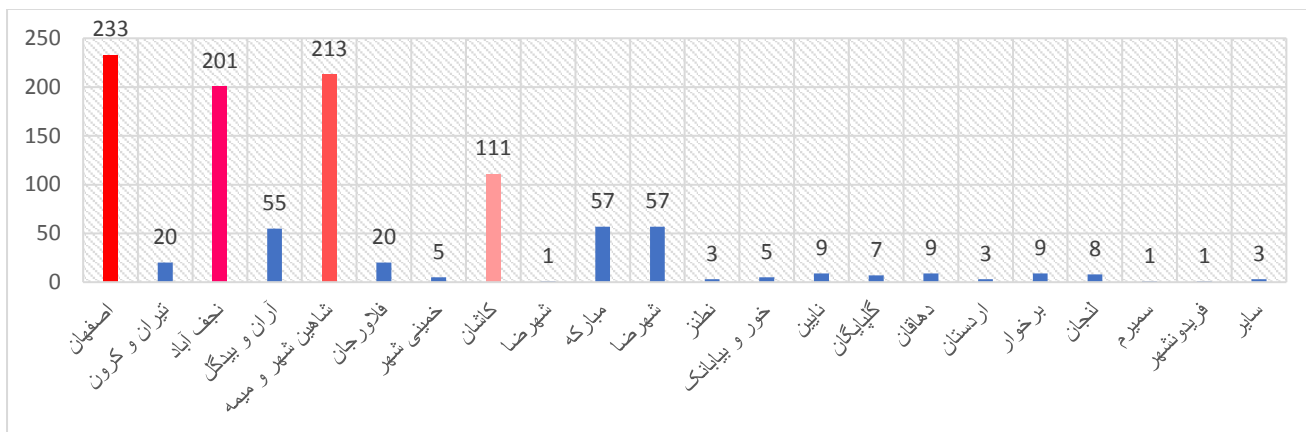

میزان و نحوه ارتباط گیری با این واحد ها

تکرار	تعداد	عنوان
8.63%	87	فعال
19.35%	202	علاقمند
19.84%	200	عدم علاقمندی
0.60%	6	اجاره
10.42%	105	واگذار
0.40%	4	تملك بانک
16.57%	167	عدم پاسخگویی
24.11%	243	عدم دسترسی
0.20%	2	خدماتی
100%	1008	کل