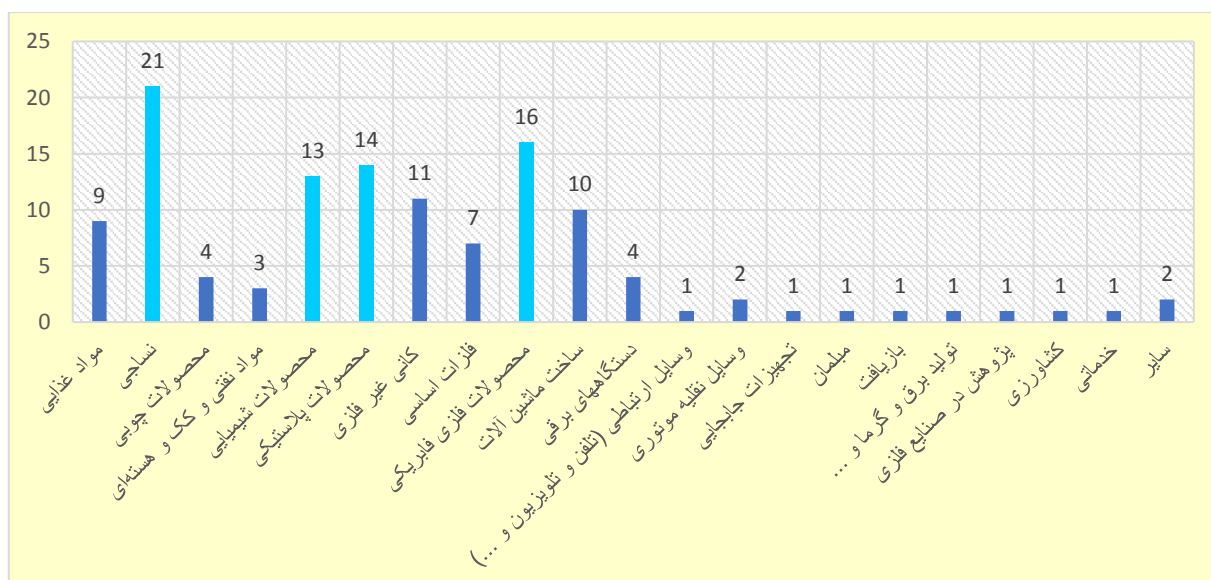

منتور شده ها بر اساس حوزه فعالیت

کد محصول	عنوان	تعداد	درصد
15	مواد غذایی	9	7.26%
17	نساجی	21	16.94%
20	محصولات چوبی	4	3.23%
23	مواد نفتی و کک و هسته‌ای	3	2.42%
24	محصولات شیمیایی	13	10.48%
25	محصولات پلاستیکی	14	11.29%
26	کانی غیر فلزی	11	8.87%
27	فلزات اساسی	7	5.65%
28	محصولات فلزی فابریکی	16	12.90%
29	ساخت ماشین آلات	10	8.06%
31	دستگاه‌های برقی	4	3.23%
32	وسایل ارتباطی (تلفن و تلویزیون و ...)	1	0.81%
34	وسایل نقلیه موتوری	2	1.61%
35	تجهیزات جابجایی	1	0.81%
36	مبلمان	1	0.81%
37	بازیافت	1	0.81%
40	تولید برق و گرما و ...	1	0.81%
73	پژوهش در صنایع فلزی	1	0.81%
01	کشاورزی	1	0.81%
خدماتی	خدماتی	1	0.81%
سایر	سایر	2	1.61%
	کل	124	100%